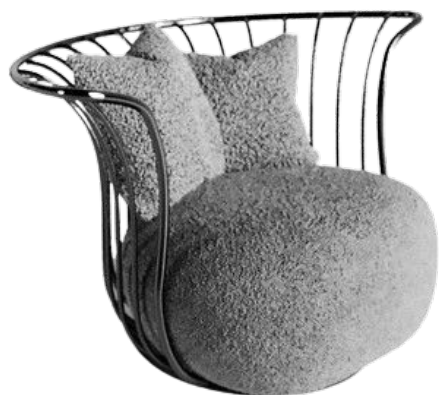

POLTRONA
LOLO

BRETON

POLTRONA
LOLO

BRETON

Poltrona

POLTRONA
LOLO

BRETON

Diferenciais:

- Estrutura em aço pintado ou inox banhado.

POLTRONA
LOLO

BRETON

 Almofada de encosto solta. Estrutura em aço carbono (pintura) ou inox (banho). Não pode ser feita em tecidos diferentes. Medidas especiais não disponíveis.

Medidas podem apresentar leves variações. Nos reservamos o direito de efetuar essas alterações sem consulta prévia.

 Loose backrest cushion. Structure in carbon steel (painted) or stainless steel (bath). It can not be made in different fabrics. Custom sizes not available.

Measures may vary slightly. We reserve the right to make changes without prior consultation.

 Cojín de respaldo suelto. Estructura en acero al carbono (pintado) o acero inoxidable (bañera). No se puede confeccionar en diferentes tejidos. Tamaños personalizables no disponibles.