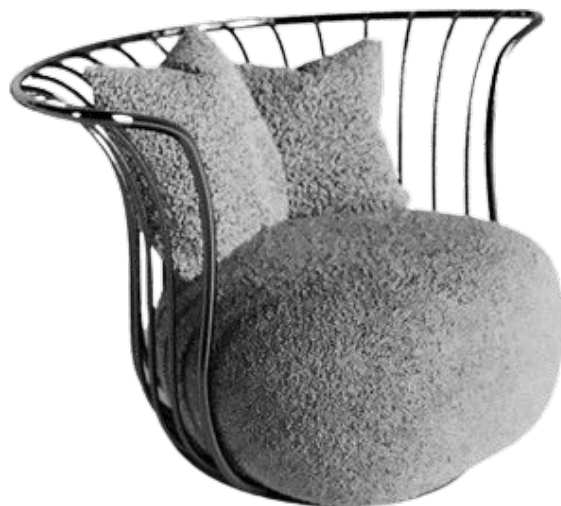

POLTRONA
LOLO

BRETON

POLTRONA
LOLO

BRETON

Poltrona

POLTRONA
LOLO

BRETON

Diferenciais:

- Estrutura em aço pintado ou inox banhado.

POLTRONA
LOLO

BRETON

 Almofada de encosto solta. Estrutura em aço carbono (pintura) ou inox (banho). Não pode ser feita em tecidos diferentes. Medidas especiais não disponíveis.

Medidas podem apresentar leves variações. Nos reservamos o direito de efetuar essas alterações sem consulta prévia.

 Loose backrest cushion. Structure in carbon steel (painted) or stainless steel (bath). It can not be made in different fabrics. Custom sizes not available.

Measures may vary slightly. We reserve the right to make changes without prior consultation.

 Cojín de respaldo suelto. Estructura en acero al carbono (pintado) o acero inoxidable (bañera). No se puede confeccionar en diferentes tejidos. Tamaños personalizables no disponibles.